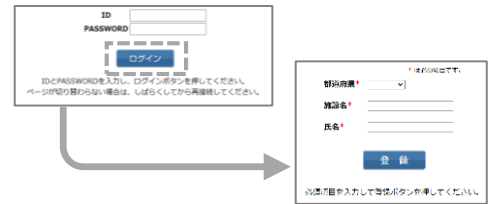

## 01 視聴ページへのアクセス

ブラウザを起動し画面上部のアドレスバーにURLを入力してください。

右の画像からもアクセスしていただけます。

※GoogleやYahoo!の検索欄からは視聴ページは表示されませんのでご注意ください。

※ジー ジェイ エム (ジェイとアイの入力間違いにご注意ください。)

## 02 ログイン画面

視聴ページにアクセスされますと、ID PASSWORDの入力を求められます。当案内チラシ記載のID PASSWORDをご入力し、ログインください。

ログイン後、参加登録画面で参加登録画面で必要事項を入力し、「登録」ボタンを押すと視聴ページに切り替わります。